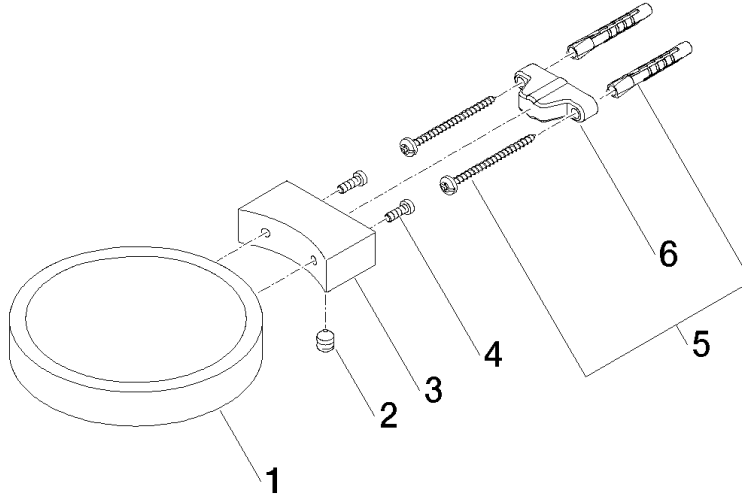

83 410 979

- largeur 120 mm
- hauteur 20 mm
- saillie 145 mm

S'adapte aux gammes suivantes : MADISON,
MEM, TARA, CL.1, LISSÉ, VAIA, META,
CYO

	Chrome brossé	83 410 979-93
	Chrome	83 410 979-00
	Platine brossé	83 410 979-06
	Platine	83 410 979-08
	Laiton (Or 23cts)	83 410 979-09
	Dark Chrome	83 410 979-19
	Or clair	83 410 979-26
	Or clair brossé	83 410 979-27
	Laiton brossé (Or 23cts)	83 410 979-28
	Noir mat	83 410 979-33
	Bronze brossé	83 410 979-42
	Champagne brossé (Or 22cts)	83 410 979-46
	Champagne (Or 22cts)	83 410 979-47
	Dark Platinum brossé	83 410 979-99

83 410 979

mm [inches]

83 410 979

Les pièces pour les
autres finitions
peuvent être
trouvées ici : Chrome

Liste des pièces de rechange

N°	Article Numéro	Désignation	Fréquence de montage	Délai de livraison
1	08 17 97 570-93	coupelle	1	20
2	09 31 11 002 90	tige	1	2
3	08 17 30 502-93	patte de fixation	1	20
4	09 30 30 080 90	vis	2	2
5	05 30 31 025 00 90	set de fixation	1	2
6	09 17 20 030 90	patte de fixation	1	2