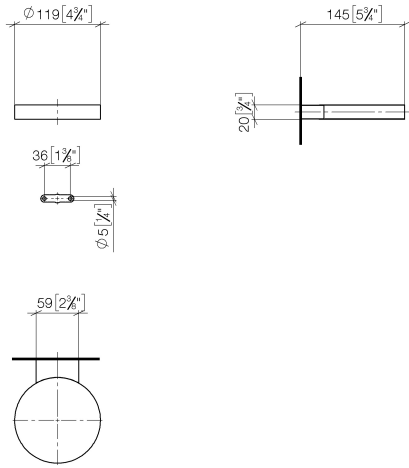

83 410 979

- largeur 120 mm
- hauteur 20 mm
- saillie 145 mm

S'adapte aux gammes suivantes : MADISON,
MEM, TARA, CL.1, LISSÉ, VAIA, META,
CYO

	Chrome brossé	83 410 979-93
	Chrome	83 410 979-00
	Platine brossé	83 410 979-06
	Platine	83 410 979-08
	Laiton (Or 23cts)	83 410 979-09
	Dark Chrome	83 410 979-19
	Or clair	83 410 979-26
	Or clair brossé	83 410 979-27
	Laiton brossé (Or 23cts)	83 410 979-28
	Noir mat	83 410 979-33
	Bronze brossé	83 410 979-42
	Champagne brossé (Or 22cts)	83 410 979-46
	Champagne (Or 22cts)	83 410 979-47
	Dark Platinum brossé	83 410 979-99

83 410 979

mm [inches]

83 410 979

Les pièces pour les
autres finitions
peuvent être
trouvées ici : Chrome

Liste des pièces de rechange

N°	Article Numéro	Désignation	Fréquence de montage	Délai de livraison
1	08 17 97 570-93	coupelle	1	20
2	09 31 11 002 90	tige	1	2
3	08 17 30 502-93	patte de fixation	1	20
4	09 30 30 080 90	vis	2	2
5	05 30 31 025 00 90	set de fixation	1	2
6	09 17 20 030 90	patte de fixation	1	2